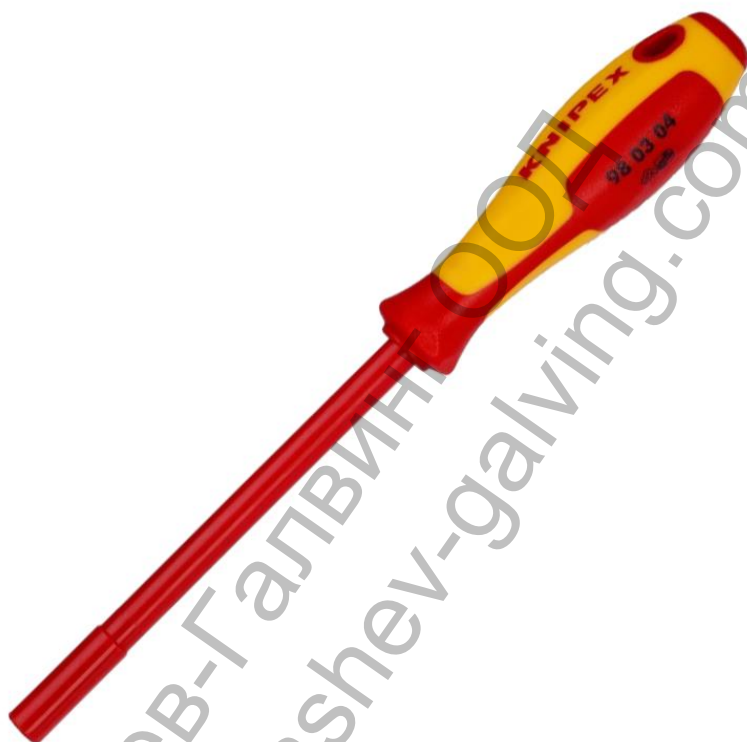

Отвертка Кнiпex вътрешен шестостен 1000V VDE 4x125 мм, 98 03 04

98 03 10

Врѣх брjуниран, изолираща, многокомпонентна дръжка, VDE тествана

IEC 60900DIN EN 60900

▲ 1000V  

- **Описание**
- ергономично оптимизирана 2-компонентна дръжка за лесно и щадящо ръцете предаване на силата
- възпрепятстваща търкалянето форма на дръжките
- хром-ванадиева молибденова стомана

Артикулен
номер

EAN
4003773
-

Размер
S
mm

Дължина на
острието mm

Дължина на
дръжките mm

Диаметър на
главата d
mm

 
mm g

98 03 04	071679	4,00	125,00	107	9,00	230	70
98 03 05	071686	5,00	125,00	107	10,00	230	70
98 03 055	026082	5,50	125,00	107	11,00	232	87
98 03 06	026099	6,00	125,00	107	12,00	232	88
98 03 07	026105	7,00	125,00	112	14,00	237	123
98 03 08	024095	8,00	125,00	112	15,00	237	125
98 03 09	026112	9,00	125,00	112	16,00	237	129
98 03 10	026129	10,00	125,00	112	17,00	237	118
98 03 11	026136	11,00	125,00	112	19,00	237	148
98 03 12	026143	12,00	125,00	112	20,00	237	150
98 03 13	026150	13,00	125,00	112	21,00	237	152

Запазено право за технически изменения и несъответствия

Продукт: [Отвертка Knipex вътрешен шестостен 1000V VDE 4x125 мм, 98 03 04](#)

Категория: [Отвертки](#)

Бранд: [Knipex](#)

Категория бранд: [Отвертка Knipex](#)